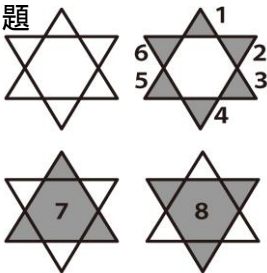

玄関ドアのリフォーム

月々 **7.500円**~

たった1日で
工事完了!

詳しくはスタッフにお問い合わせ下さい!

クイズ!

下の図形の中に三角形がいくつあるか、教えてください。

例題

①

②

答えは表面の下にあります。

例題を参考に
してね!

2棟連続 平屋完成見学会

最近人気が高まっている平屋住宅。ワンフロアで暮らしが完結し、家族の存在を身近に感じられます。八百津町、御嵩町で完成したばかりのお宅の見学会を行いますのでお問い合わせの上是非ご来場ください。

みんなで
素敵なお家を見に行こう!

in 八百津町 **5/19・20**
10:00~16:00

完全
予約制