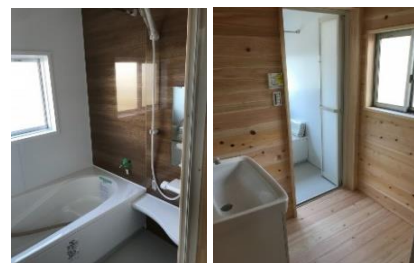

お風呂・洗面所

大工さんに来ていただき、洗面所を造作していただきました。

広めの洗面所にはヒノキをつかわせていただきました。

ヒノキには水に強く、菌や虫に耐える力も強いとされています。

またヒノキの香りはお風呂と相性抜群です。

◎八百津A様邸 新築

大工工事大詰め

石膏ボードを施工したことにより、部屋の形が見えてきました。

寝室の天井が高く広々とした空間ができました。

またデッドスペースが出来ないように、ロフトを作らせていただき無駄のない設計となりました。

「オールLIXIL無金利リフォームローンキャンペーン!!!」

頭金の資金が... ローンだと金利を払うのがもったいない!!

キャンペーンメリット **分割払いだから、手軽にリフォームできます!**

内窓の取り付けリフォーム

月々 **5.000円**~

断熱効果で省エネ!
結露軽減!